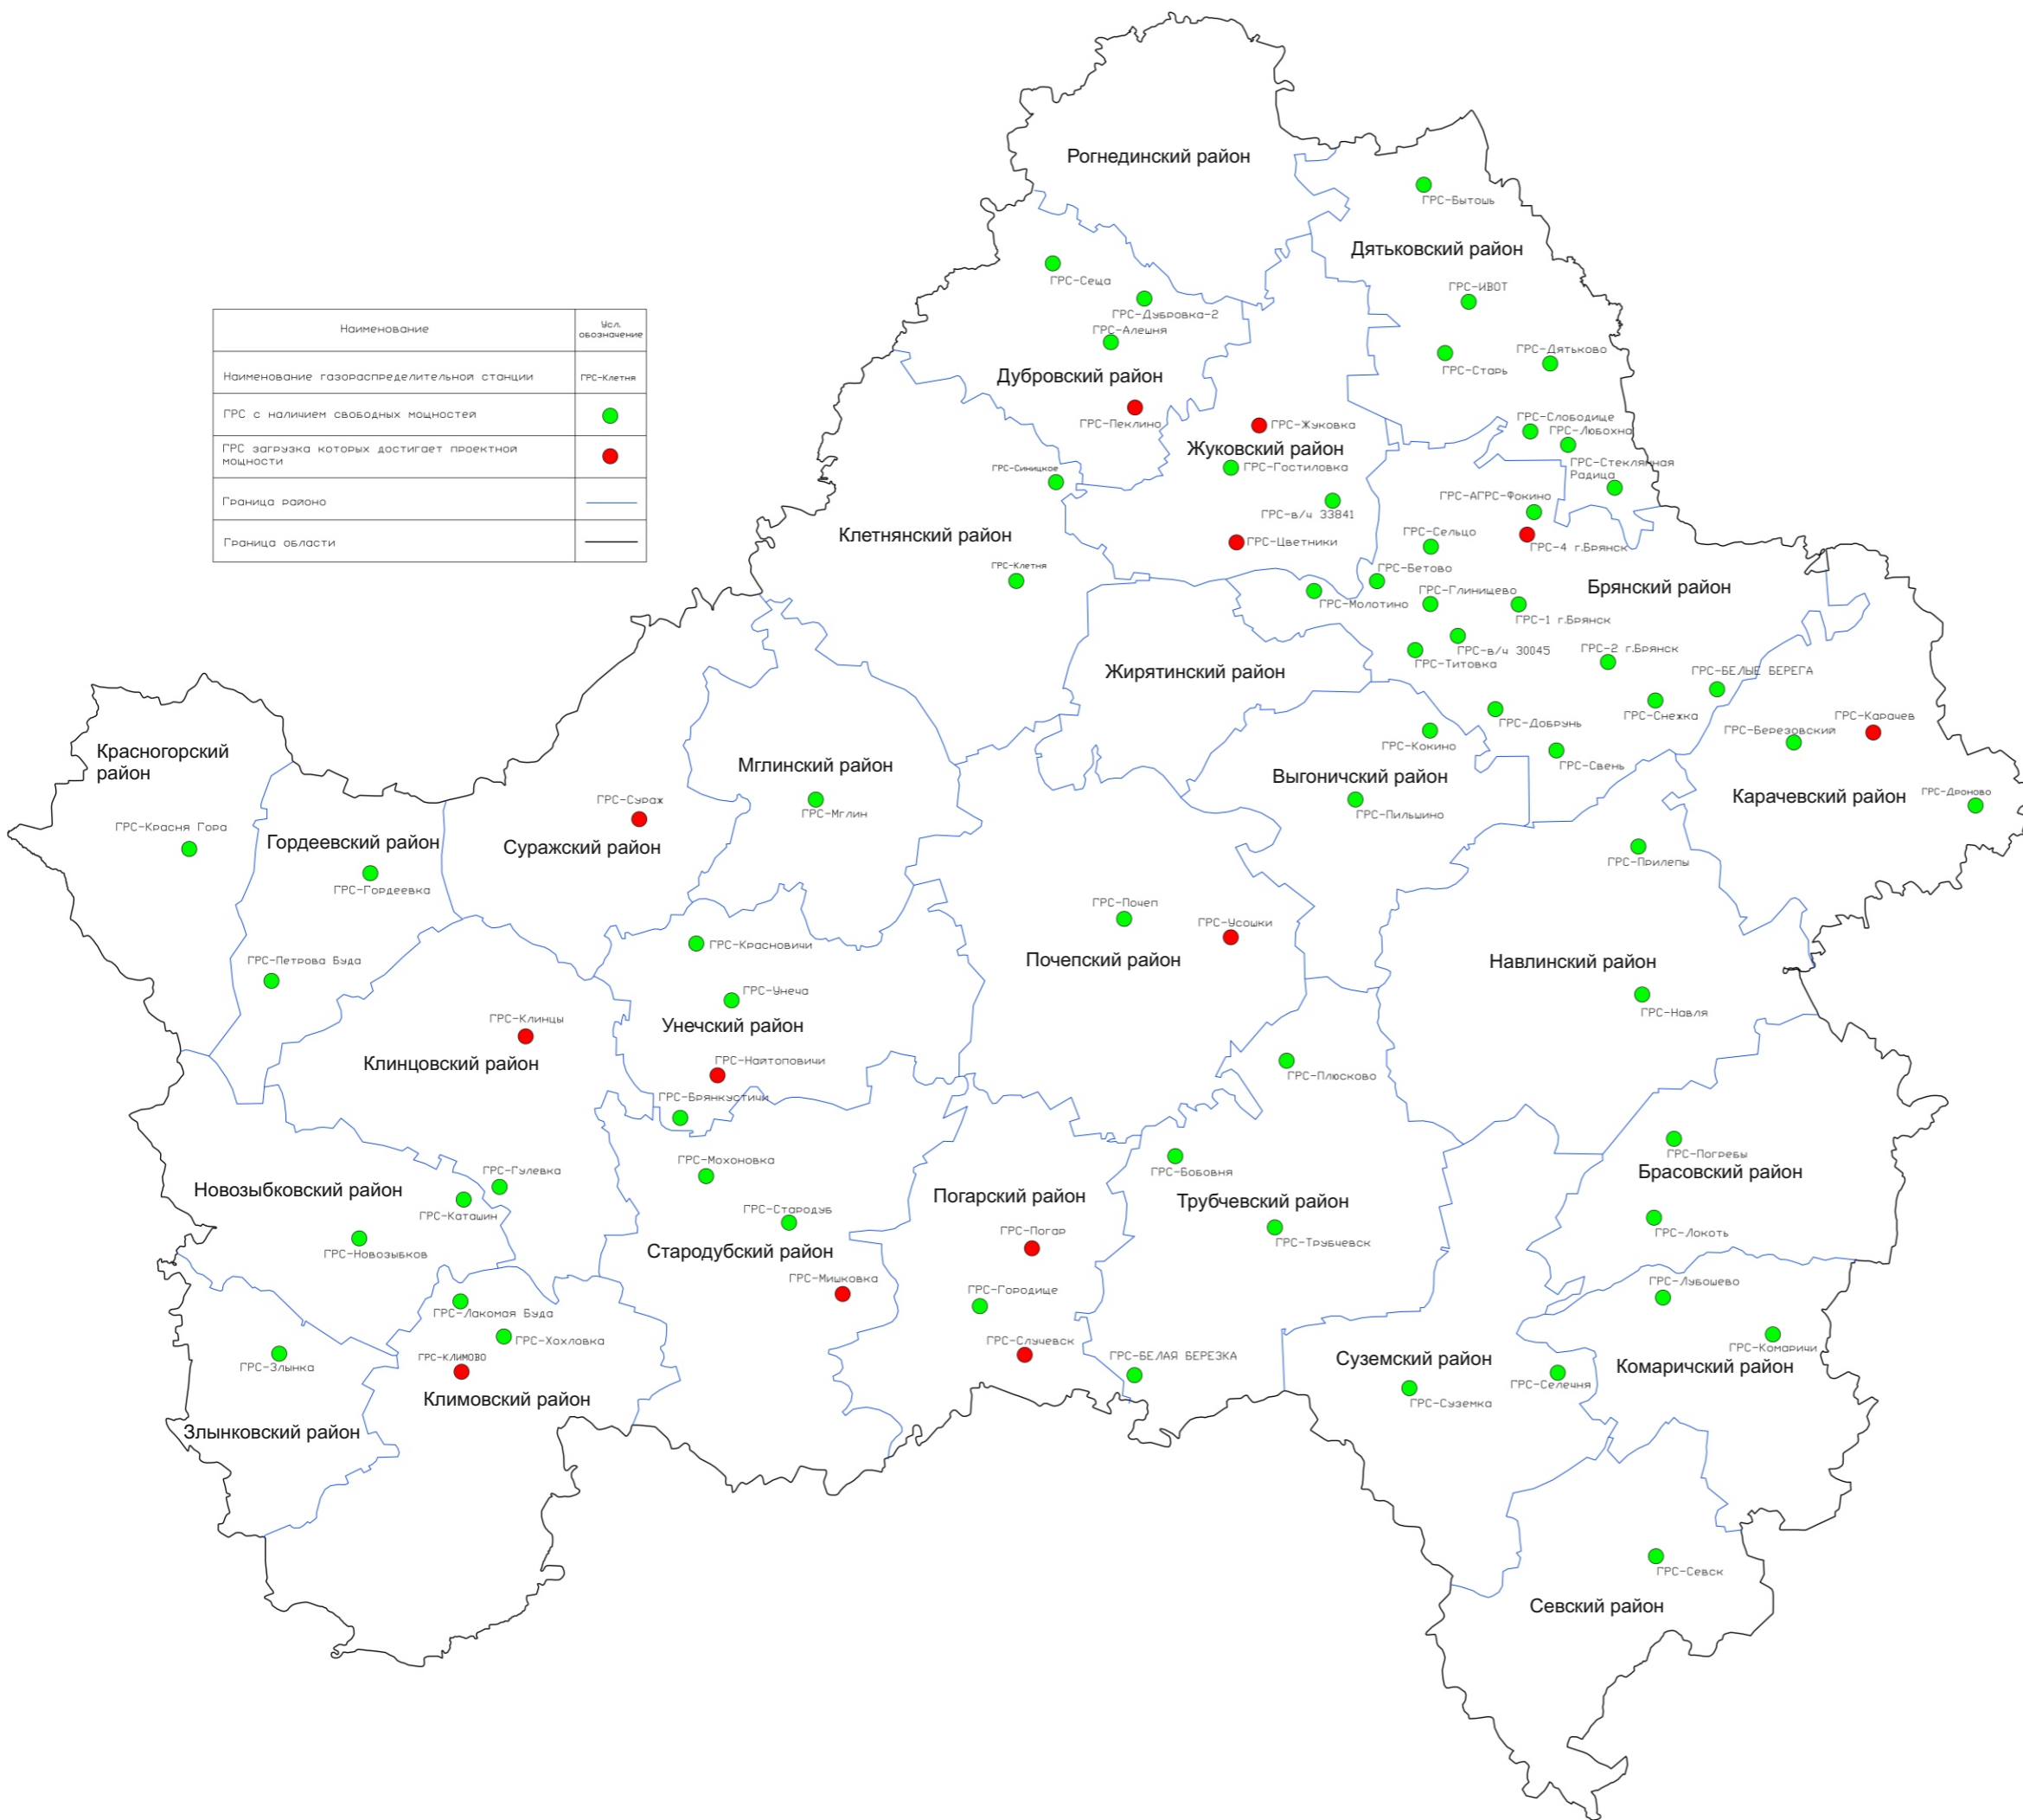

Наименование	Усл. обозначение
Наименование газораспределительной станции	ГРС-Клетня
ГРС с наличием свободных мощностей	<span style="color: green;">●</span>
ГРС загрузка которых достигает проектной мощности	<span style="color: red;">●</span>
Граница района	<span style="color: blue;">—</span>
Граница области	<span style="color: black;">—</span>

Наименование ГРС	Наличие свободной мощности, тыс. кВт/час	ГРС-Локоть	23,242
ГРС-Алешня	0,877	ГРС-Лыбовево	2,575
ГРС-Белая Березка	5,800	ГРС-Любохна	7,600
ГРС-Березовский	1,021	ГРС-Мглин	4,813
ГРС-Бетово	1,229	ГРС-Мишковка	0,000
ГРС-Бововня	0,786	ГРС-Молотино	5,970
ГРС-Брянкэстичи	1,067	ГРС-Мохоновка	1,540
ГРС-Бытошь	27,780	ГРС-Навля	23,342
ГРС-в/ч 30045	6,173	ГРС-Найтоповичи	0,000
ГРС-в/ч 33841	1,875	ГРС-Новозыбков	18,799
ГРС-Глинищево	5,836	ГРС-Пеклино	0,000
ГРС-Гордеевка	2,836	ГРС-Петрова Бзда	4,205
ГРС-Городище	7,563	ГРС-Плюсково	2,508
ГРС-Гостиловка	0,531	ГРС-Погар	0,000
ГРС-Пильшино	15,480	ГРС-Погребы	1,883
ГРС-1 г.Брянск	24,373	ГРС-Поцеп	12,900
ГРС-2 г.Брянск	34,200	ГРС-Прилепы	13,163
ГРС-3 г.Брянск	13,657	ГРС-Свень	12,177
ГРС-4 г.Брянск	0,000	ГРС-Севск	4,776
ГРС-Гулевка	0,464	ГРС-Селечня	2,574
ГРС-Добрунь	32,601	ГРС-Сельцо	21,389
ГРС-Драново	0,644	ГРС-Синицкое	2,922
ГРС-Дзубровка-2	63,837	ГРС-Словодице	0,615
ГРС-Дятьково	14,400	ГРС-Слычевск	0,000
ГРС-Жуковка	0,000	ГРС-Снежка	2,625
ГРС-Злынка	3,026	ГРС-Стеглянная Радица	9,477
ГРС-Ивот	26,800	ГРС-Стародзь	17,864
ГРС-Карачев	0,000	ГРС-Старь	28,180
ГРС-Каташин	0,614	ГРС-Суземка	5,633
ГРС-Клетня	25,228	ГРС-Сураж	0,000
ГРС-Климово	0,000	ГРС-Титовка	0,711
ГРС-Клинцы	0,000	ГРС-Трубчевск	24,538
ГРС-Кокино	6,640	ГРС-Унеча	16,500
ГРС-Комарици	22,587	ГРС-Усошки	0,000
ГРС-Красная Гора	1,395	ГРС-Хохловка	0,952
ГРС-Красновичи	1,164	ГРС-Цветники	0,000
ГРС-Лакомая Бзда	0,820	АГРС-Фокино	79,900